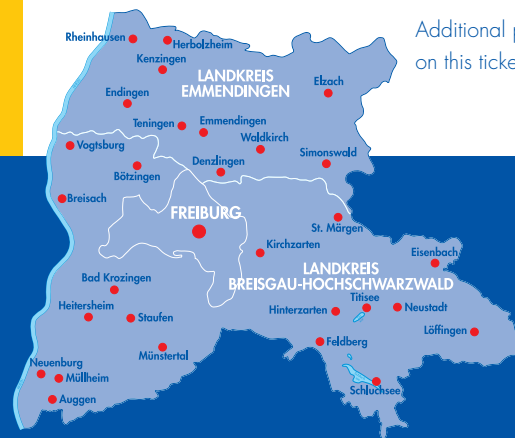

What else should I know?

Additional passengers may not travel on this ticket.

**mobil im gesamten RVF-Verbundgebiet!
mobile in the entire RVF system!**